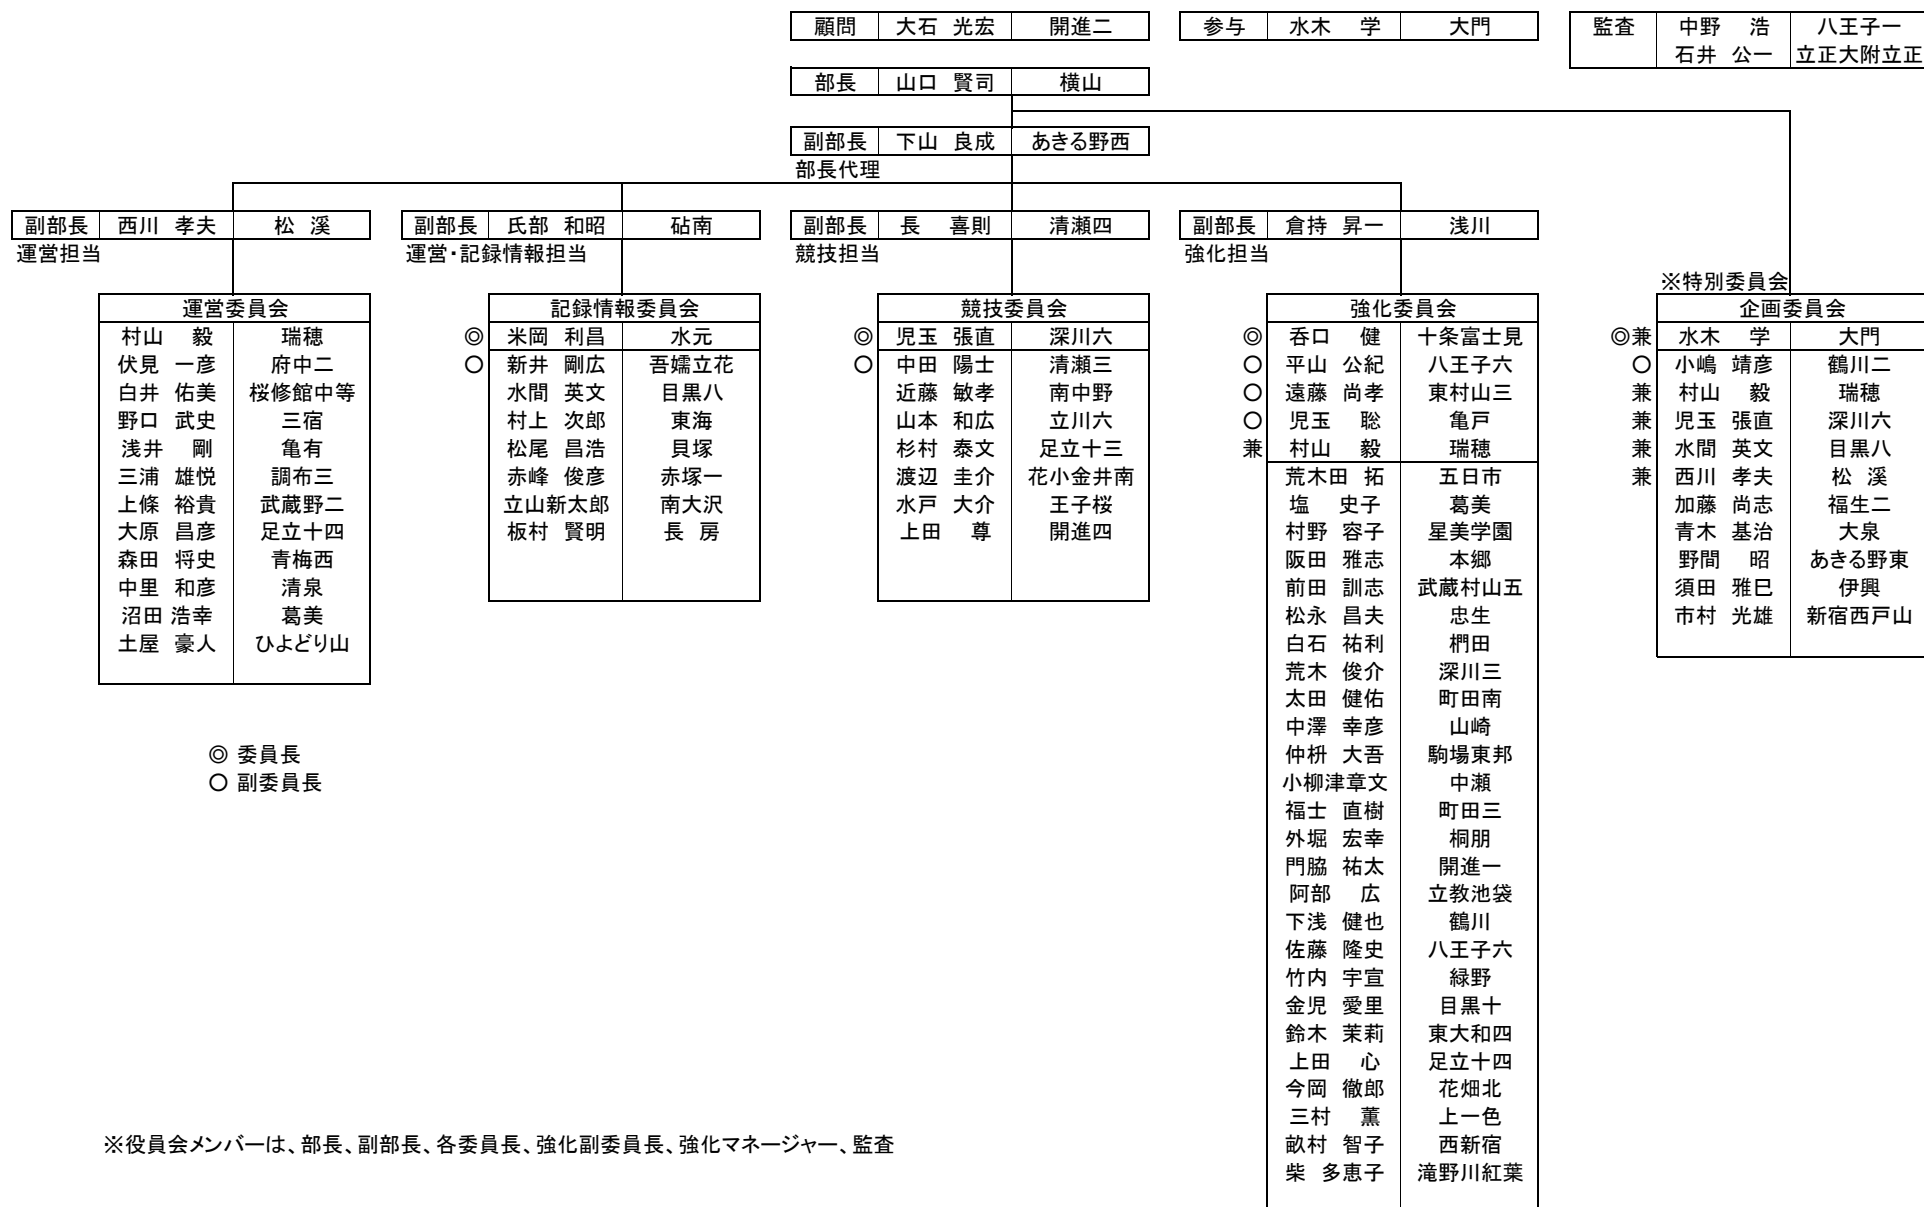

平成27・28年度 東京都中学校陸上競技専門部 常任委員組織表

2016/04/21版

◎ 委員長
○ 副委員長

※役員会メンバーは、部長、副部長、各委員長、強化副委員長、強化マネージャー、監査