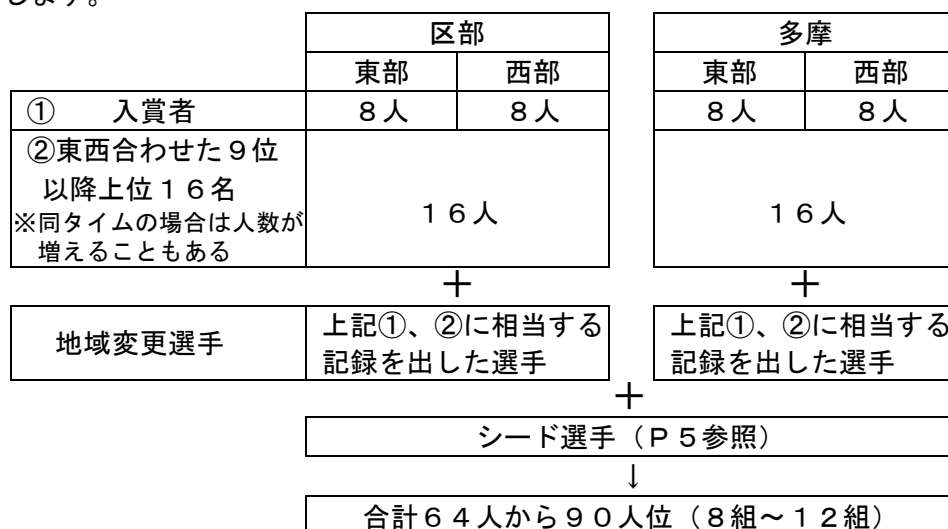

注 1) 男女共通・走高跳、四種競技においては、標準記録突破者のみ都大会への参加を認める。

2) シード選手以外の2名が、地域別大会で参加標準記録を突破した場合、総体でオープン参加を可能とする。(p.5参照)

3) シード選手の数により3名以上もありうる。(p.5参照)

平成29年度の変更点&確認事項

◎変更点

1. 総体、通信、全国大会の参加標準記録の変更種目があります。(P2参照)
2. 都大会出場資格の変更(下記)
 - (1) 地域別大会から総体・通信への100m・200m・400mの出場資格は、下記の通りとします。

- (2) 標準記録種目での東西地区の8位同等での資格付与を廃止する

例：1年女子走幅跳(総体標準記録4m10)の場合

	1位	2位	3位	4位	5位	6位	7位	8位	9位
東部	○4m60	○4m52	○4m48	○4m32	○4m28	○4m13	○4m08	○4m03	×4m01
西部	○4m58	○4m49	○4m38	○4m26	○4m24	○4m21	○4m19	○4m11	×4m09

- ・東部7位・8位は標準記録を突破していないが、8位入賞により出場資格あり
- ・西部9位は東部7位・8位よりも記録がよいが、標準記録を突破せず入賞もしていないので出場資格なし
- ・地域変更者は、当該地区の8位入賞記録をマークすれば出場資格を与える